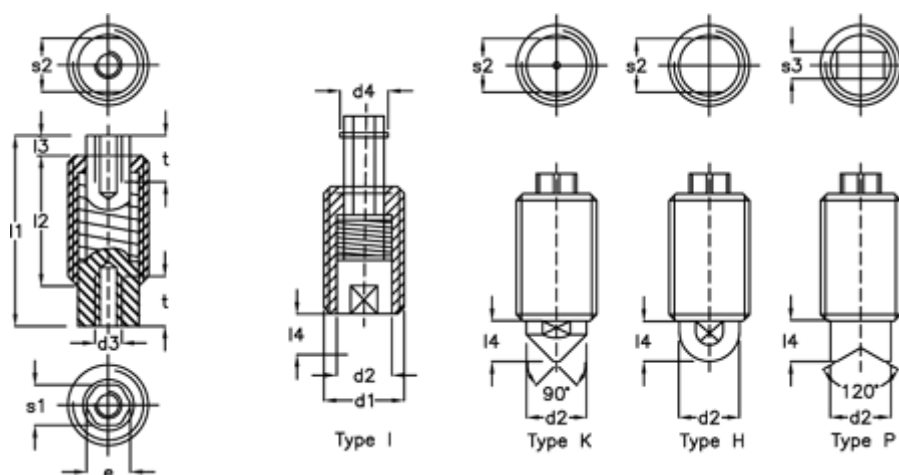

Varenummer: 20848512
 Beskrivelse: E+G fjederelement
 GN 513-M12x1,5-K-1

Mål

d	= M12x1,5	l1 = 28	t min = 8
d2	= 9.0	l2 = 19	
d3	= M4	l3 = 3	
d4	= 7.6	l4 = 6	
e	= 6.5	r = 4.5	
Fjedertryk N bund	= 35	s1 = 6	
Fjedertryk N top	= 16	s2 = 8	
Identification	= 1	s3 = 4	